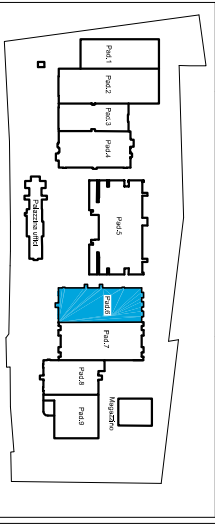

PIANTA

SEZIONE TRASVERSALE TIPO LATO FIUME

SEZIONE TRASVERSALE TIPO LATO STRADA

Pordenone Fiere S.p.A.

PADIGLIONE 6
 RILIEVO PADIGLIONI
 AGGIORNAMENTO GIUGNO 2012
 SCALA 1:1

generata da: **Stardi Orio - Via Carducci, 7/25 - Pordenone (PN)**
 PIANO ESSENCIALE