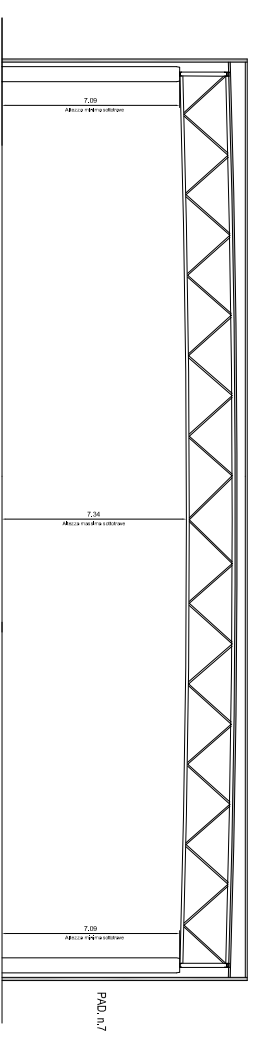

PIANTA

SEZIONE TRASVERSALE TIPO LATO FIUME

SEZIONE TRASVERSALE TIPO LATO STRADA

Pordenone Fiere S.p.A.

PADIGLIONE 6
 RILIEVO PADIGLIONI
 AGGIORNAMENTO GIUGNO 2012
 SCALA 1:1

generata da: **Stardi Orio - Via Carducci, 7/25 - Pordenone (PN)**
 PIANO ESSENCIALE