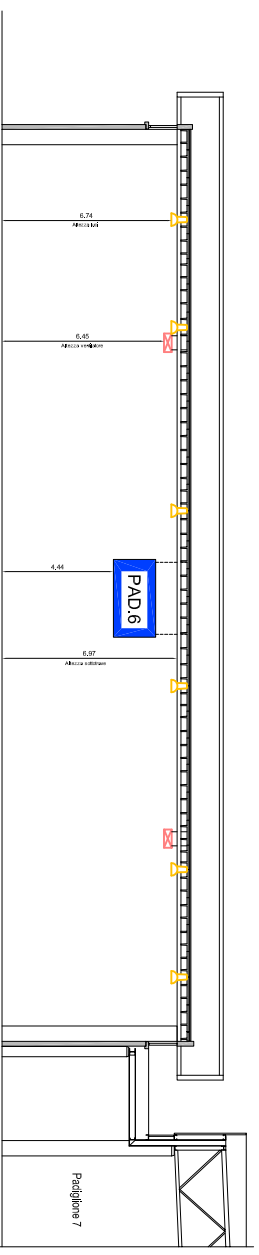

PIANTA

SEZIONE TRASVERSALE TIPO LATO FIUME

SEZIONE TRASVERSALE TIPO LATO STRADA

Pordenone Fiere S.p.A.

PADIGLIONE 6
 RILIEVO PADIGLIONI
 AGGIORNAMENTO GIUGNO 2012
 SCALA 1:1

generata da: **Stardi Orio - Via Carducci, 7/25 - Pordenone (PN)**
 PIANO ESSENCIALE